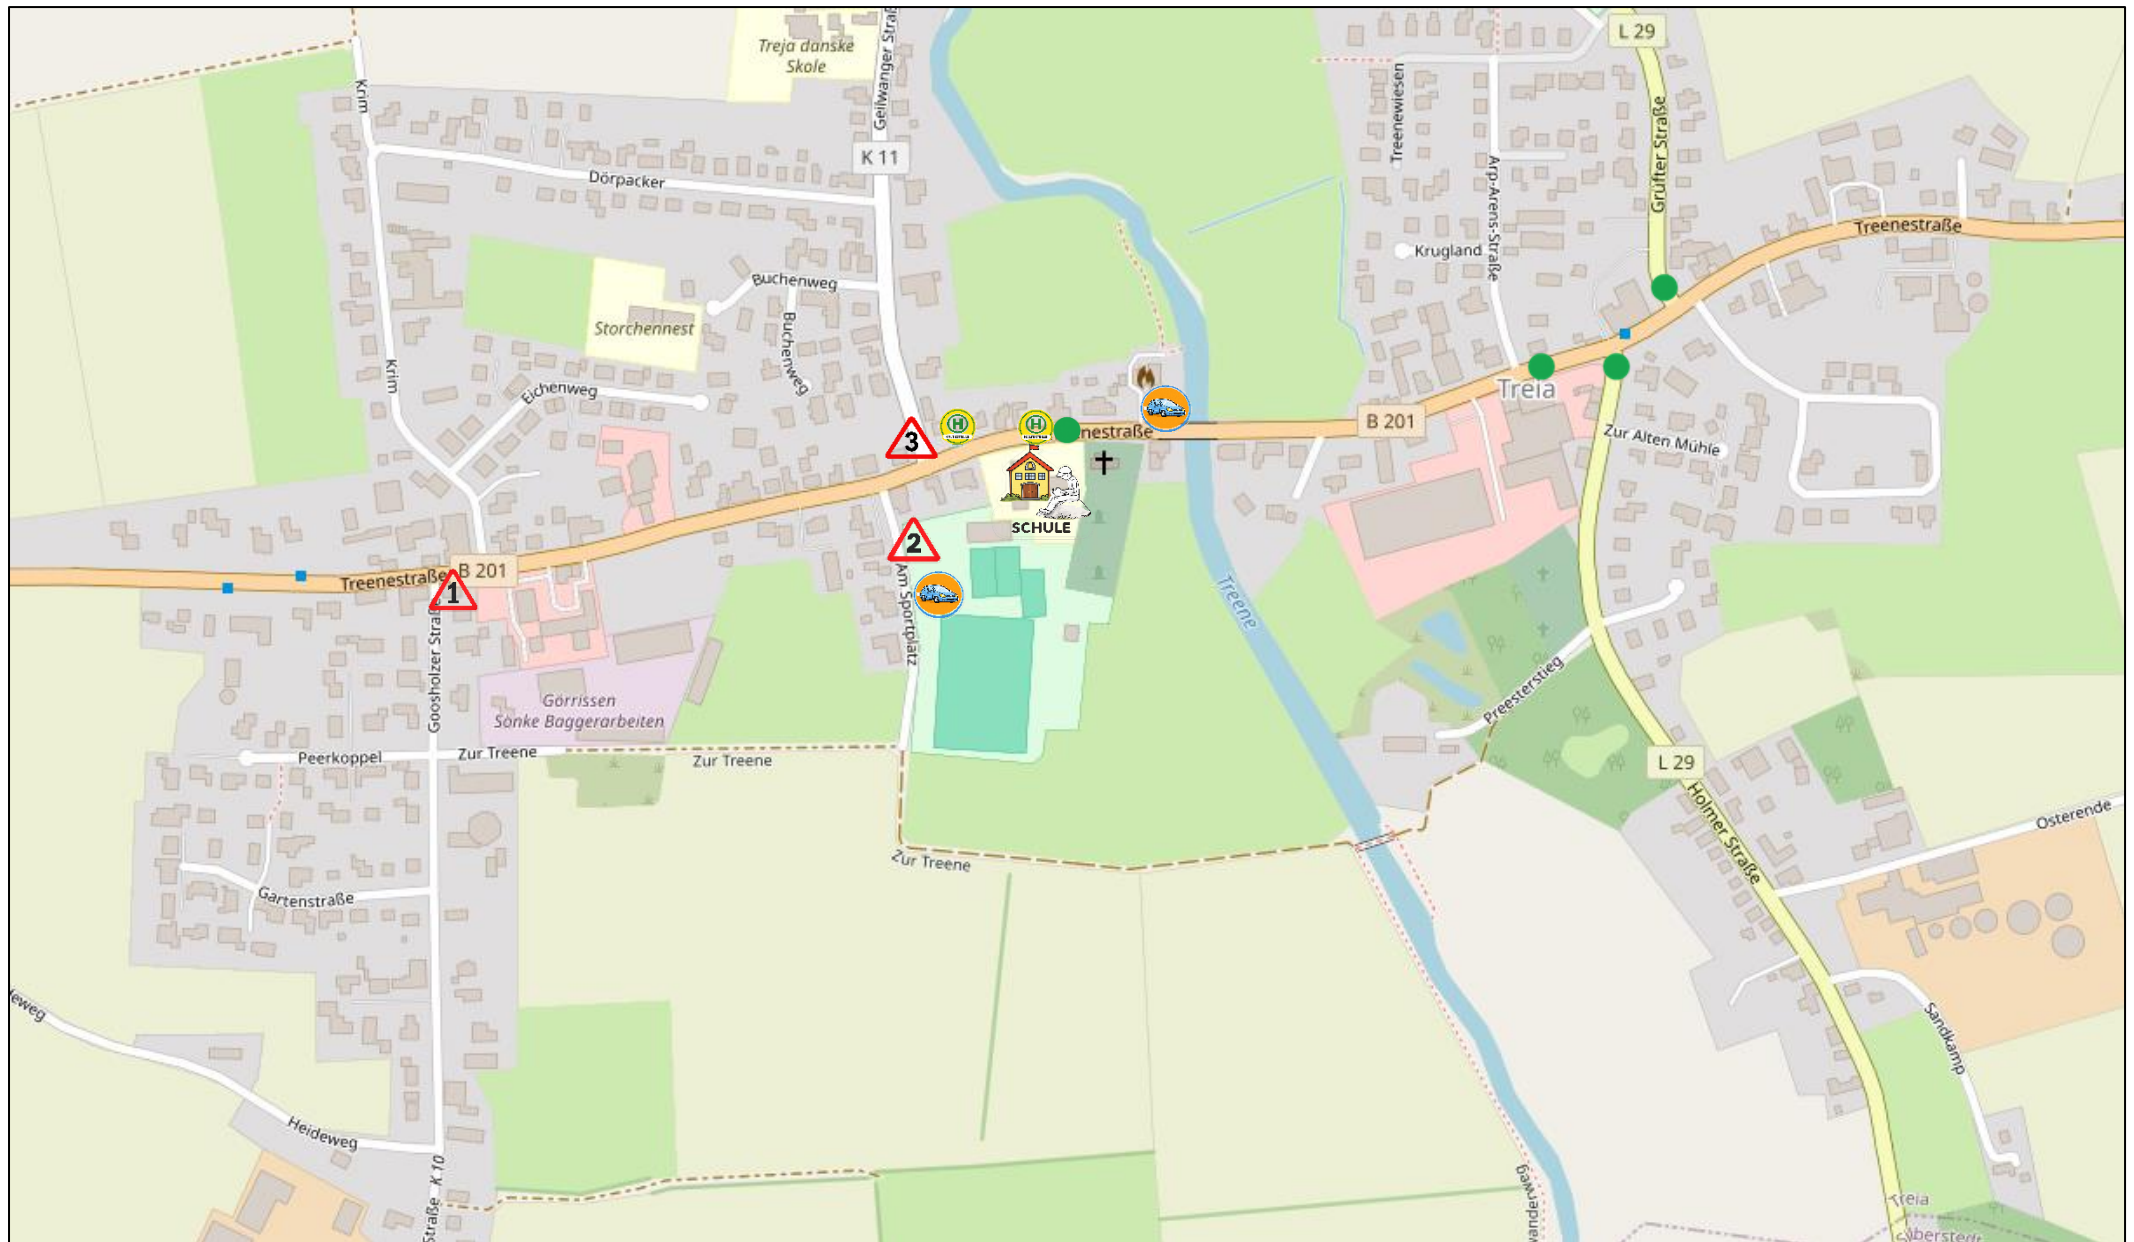

Schulwegeplan der Grundschule Treia

Schulwegeplan der Grundschule Treia

Grundschule Treia

Hol- und Bringzone für Eltern

Bitte die Haltemöglichkeit am Sportplatz, sowie bei der Feuerwehr nutzen.

Haltestellen der Linien: 661/ 662 vor der Schule, 155/ 156 an

Treenestraße

Empfohlene Straßenüberquerungen

Gefahrenpunkte

Vorsicht bei der Überquerung an der Kreuzung (schlecht einsehbar)

Kein Rad- / Fußweg vorhanden (Achtung Bringzone)

Unübersichtliche Kreuzung

Am Beginn eines jeden Schuljahres:

Üben Sie bitte mit Ihrem Kind den für Sie sicheren Schulweg.

Bei Fragen wenden Sie sich bitte an die Grundschule Treia: 04626/490